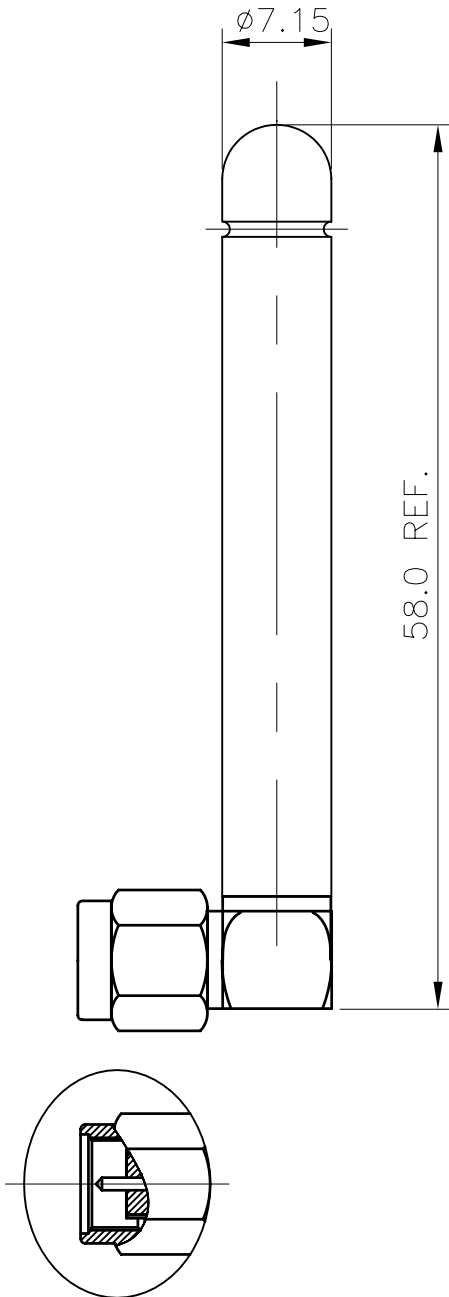

MECHANICAL

Antenna Cover : PU

Color : Black

ELECTRICAL

Frequency : GSM 900/1800MHz

Connector :

SMA-Right Angle-Male

※凡標註△記號者, 為品管檢驗之尺寸

設計DR. Marco 94-04-21	核准APPD.	容許公差 .XXX ±0.10 .XX ±0.25 .X ±0.38 X ±0.50 ANG ±3°	TOLERANCE	品名 ARTICLE 6605-GSM-SMA
版本說明	REVISION NOTE			圖號 DWG NO. 6605602161
			單位 UNIT mm	比例 SCALE 2/1
			張數 SHEET 1/1	版本 REV. A