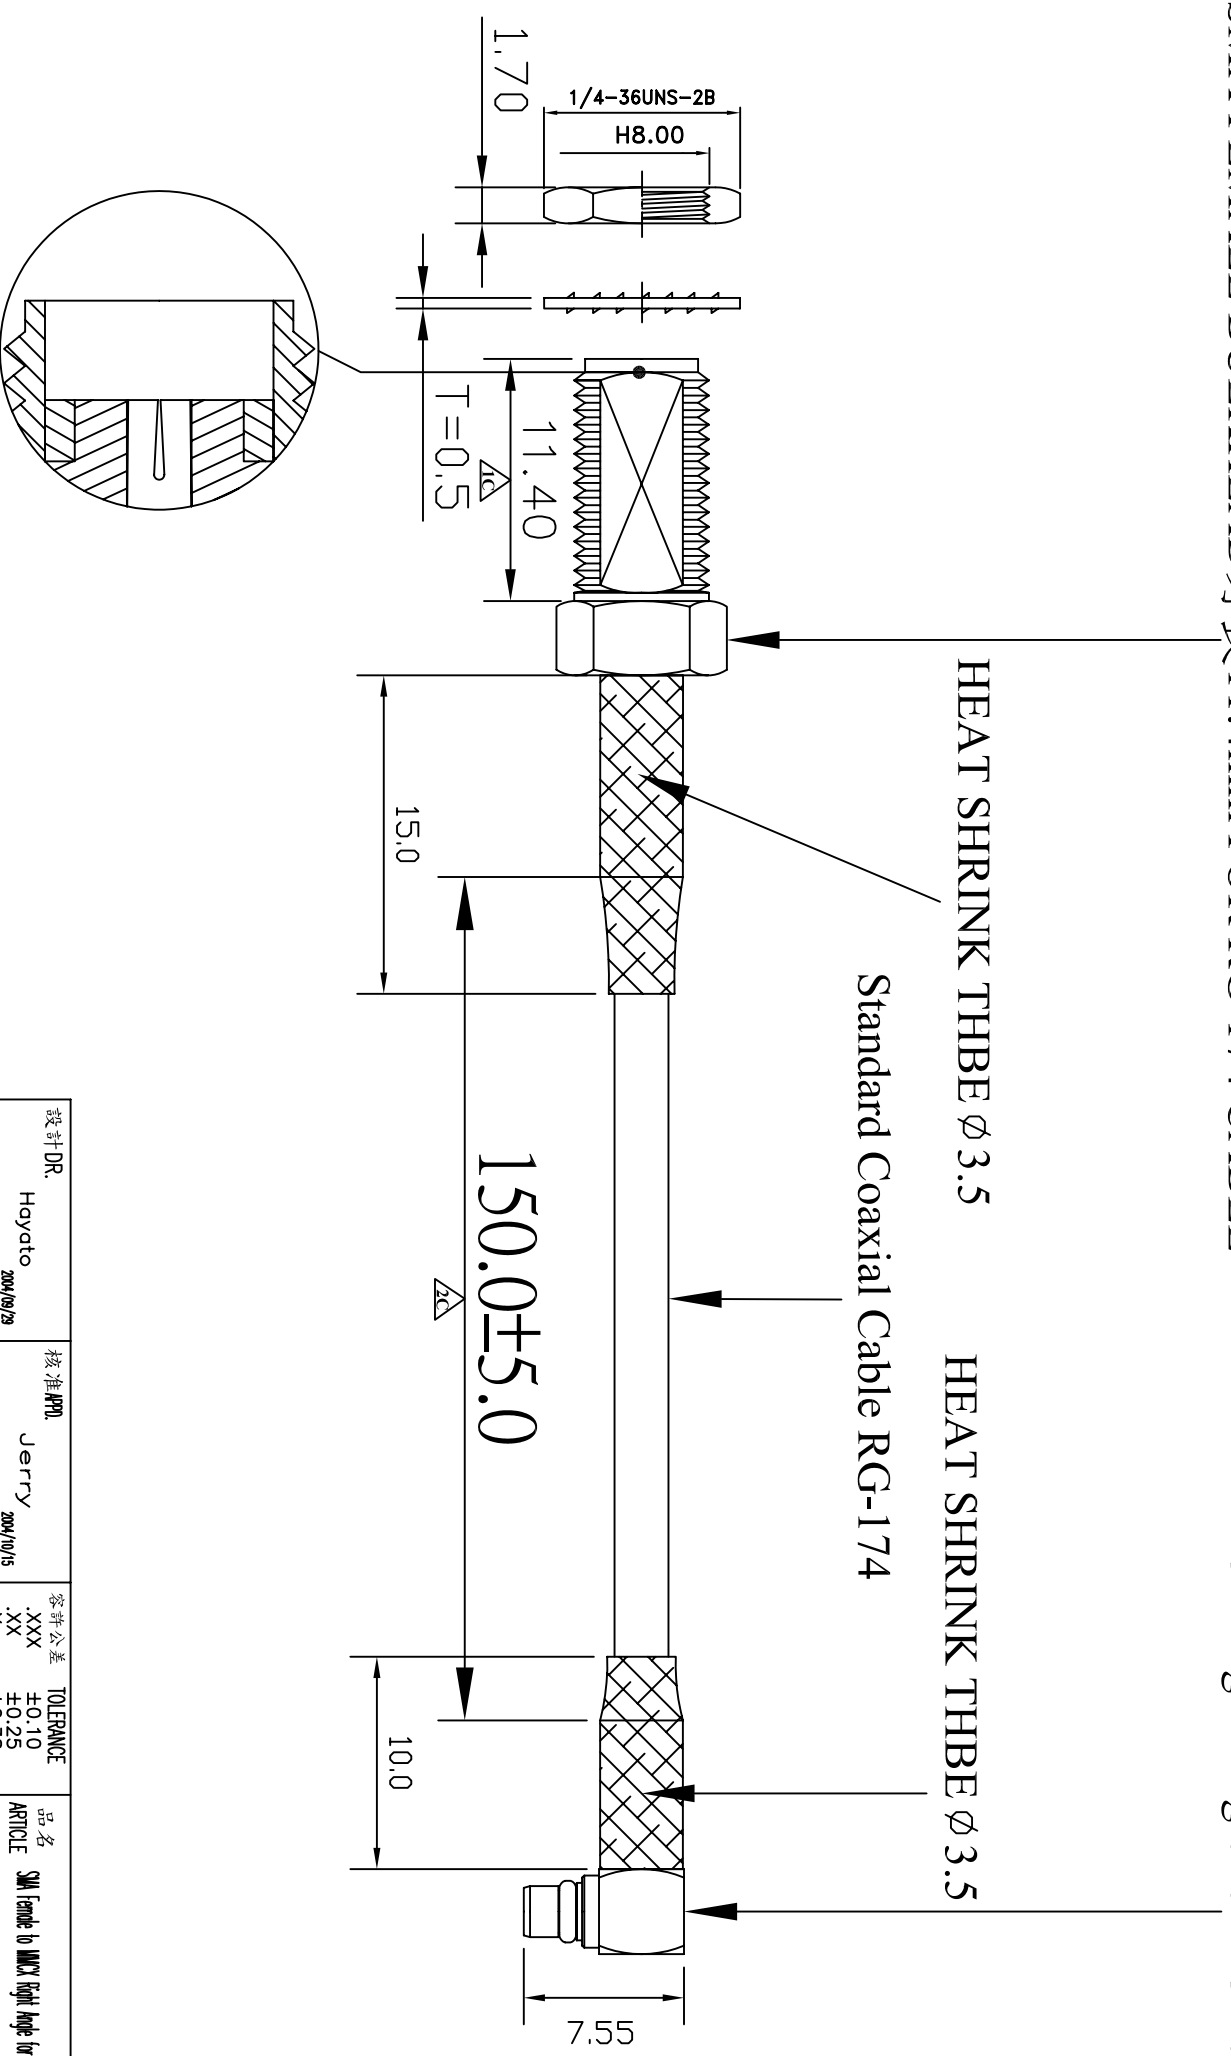

SMA FEMALE BULKHEAD 牙長 11.4mm FOR RG-174 CABLE

MMCX Right Angle for RG-174

*標註△為品保檢驗尺寸

| | | | |
|-------------------------------|-------------------------------|---|--|
| 設計DR. Hayato 2004/09/29 | 核准APP. Jerry 2004/10/15 | 容許公差 .XXX .XX .X ANG | TOLERANCE ±0.10 ±0.25 ±0.38 ±0.50 ±3° |
| 版本說明 REVISION NOTE | | 品名 ARTICLE SMA Female to MMCX Right Angle for RG174 | 圖號 DWG. NO. 6304010501-150 |
| KINSUN 慶陞 | | 單位 UNIT mm | 比例 SCALE 1/1 |
| | | 張數 SHEET 1/1 | 版本 REV. A |